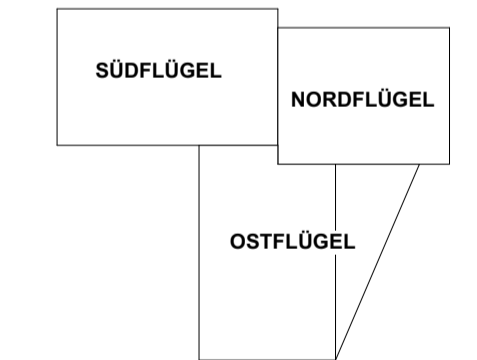

NORDFLÜGEL

Geschoss	Anzahl Wohnungen				Total Geschoss
	1 RW	2 RW	3 RW	4 RW	
EG	0	5	1	1	7
1. OG	1	9	3	1	14
2. OG	1	9	3	1	14
3. OG	2	7	4	1	14
Total	4	30	11	4	49

**VERMIETUNGSPLAN
GRUNDRISS ERDGESCHOSS**